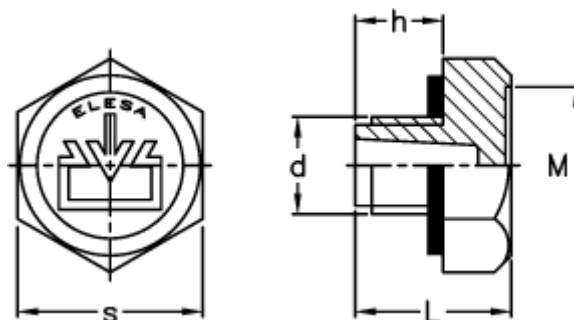

Varenummer: 2311058561  
Beskrivelse: E+G Olieprop med Fill logo  
TCD.20x1,5, sort

## Mål

d = M20x1,5

h = 11

L = 18

M = 20.5

s = 26

Tilspændingsmoment NM = 8 til 10